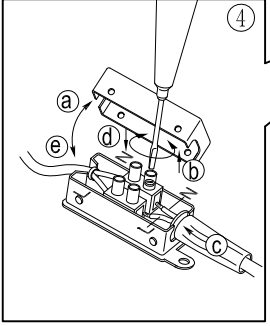

A

B

C

BLA94356

A5印刷

 东莞东进照明有限公司		名称		2015-087四头吊灯	
绘图	覃富隆			货号	94356
校对				通用 货号	
审核		版次	V:1.0		
批准		日期	2015-04-23		
approved by EGL0					