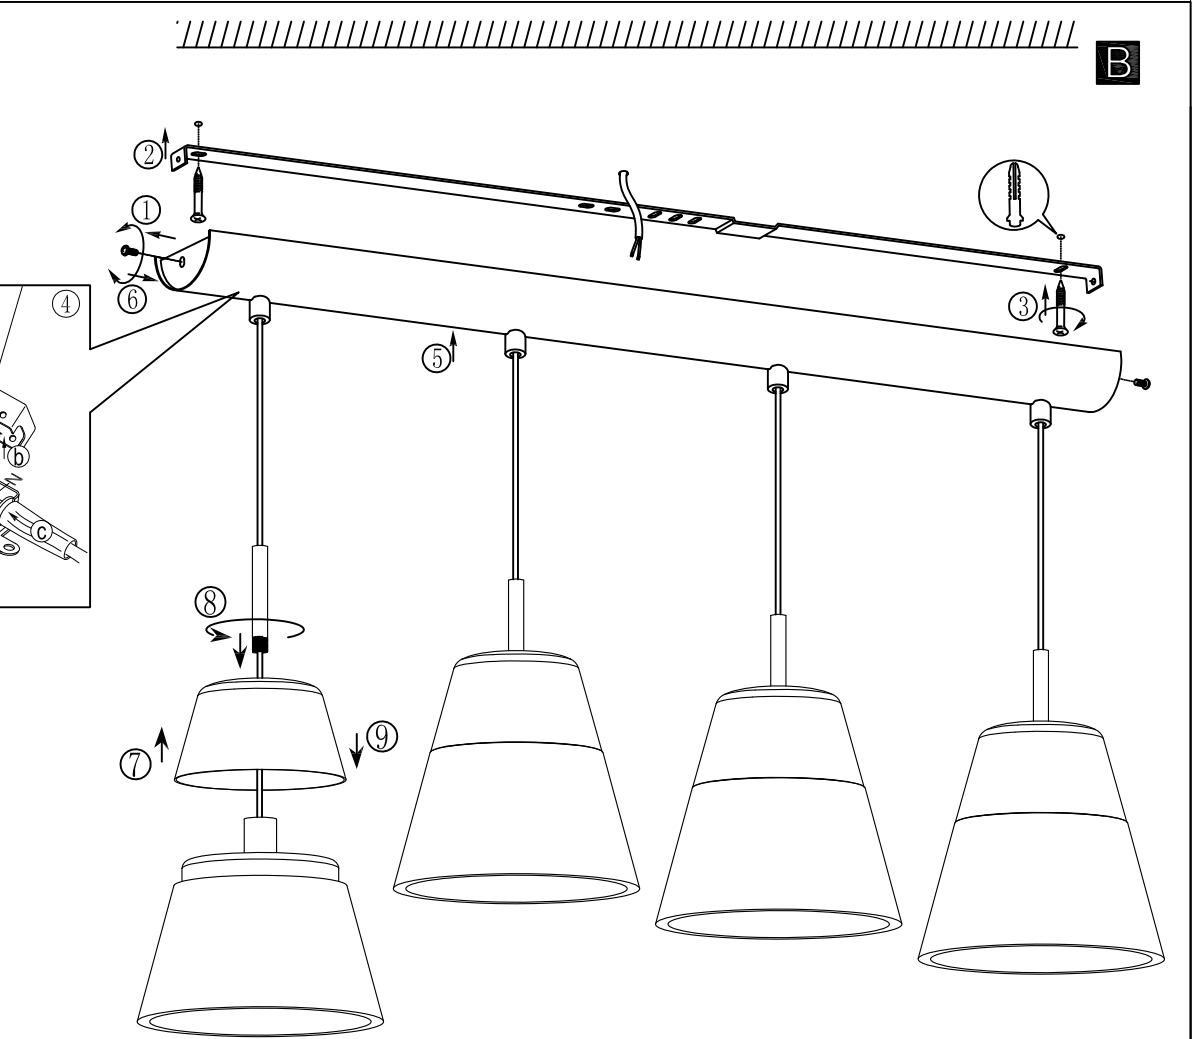

A

B

C

BLA94356

A5印刷

 东莞东进照明有限公司		名称		2015-087四头吊灯	
绘图	覃富隆			货号	94356
校对				通用 货号	
审核		版次	V:1.0		
批准		日期	2015-04-23		
approved by EGL0					